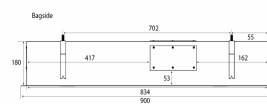

Metz Medio

Internal motor

Hole Size: D455 x W655 mm

Revisjonsdato: 24.11.2020