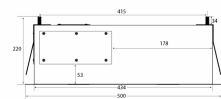

Metz Medio

Internal motor

Hole Size: D455 x W655 mm

Revisjonsdato: 24.11.2020